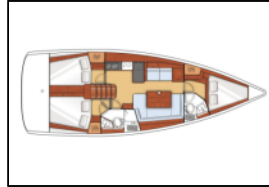

Segelyacht Oceanis 41 Tina

Bordküche: Backofen, Herd, Kühlschrank, Pantryausrüstung, Spüle, Warmes Wasser,
Deckausrüstung: Badeleiter, Beiboot, Bimini Top, Cockpittisch, Elektrische Ankerwinde, Gangway, Hauptanker, Heckdusche, Sprayhood,
Interieur: Schiffsuhr,
Navigation: Autopilot, Compass, Echolot, GPS Kartenplotter, Tachometer, Windmesser,
Sicherheitsausrüstung: UKW Funk,
Unterhaltung: Radio CD-Spieler,
Yachtelektrik: Shore Netzkabel,