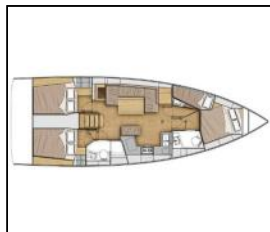

Segelyacht Oceanis 40.1 Surya

Yacht ID:

Yacht type:

Yacht: 17

15079

Segelyacht

[Oceanis 40.1 Surya](#)

Marina: Griechenland / Corfu, Gouvia Marina

Production year: 2022

Cabins: 4

Deposit: 0,00 €

Bordküche: Kühlschrank, Pantryausrüstung, Warmes Wasser,

Deckausrüstung: Außenborder, Badeleiter, Beiboot, Bimini Top, Cockpittisch, Elektrische Ankerwinde, Gangway, Heckdusche, Sprayhood, Teak im Cockpit,