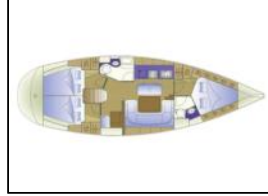

Segelyacht Bavaria 40 Cruiser Inspiration

Yacht ID:	15027
Yacht type:	Segelyacht
Yacht:	Bavaria 40 Cruiser Inspiration
Marina:	Thailand / Phuket, Yacht Haven Marina
Production year:	2008
Cabins:	3
Deposit:	3.000,00 €

Bordküche: Kühlschrank,
Deckausrüstung: Anker mit Kette, Außenborder, Bimini Top, Cockpittisch, Davit, El. Kühlbox im Cockpit, Heckdusche, Sternplattform, Tender,
Interieur: Elektrische Toilette,
Komfort: Bettwäsche, Handtücher,
Navigation: Autopilot, Depthsounder, Fernglas, Festpropeller mit 3 Blättern, GPS Kartenplotter, Windmesser,
Segel: Self tailing winch, Winsch,
Sicherheitsausrüstung: Feuerlöscher, Schwimmwesten, UKW Funk,
Unterhaltung: Radio CD player + USB,
Yachtelektrik: Inverter, Solar Panel, Starterbatterie,