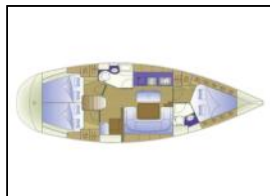

## Segelyacht Bavaria 40 Cruiser Inspiration

Yacht ID:	15027
Yacht type:	Segelyacht
Yacht:	<a href="#">Bavaria 40 Cruiser Inspiration</a>
Marina:	Thailand / Phuket, Yacht Haven Marina
Production year:	2008
Cabins:	3
Deposit:	3.000,00 €

**Bordküche:** Kühlschrank,  
**Deckausrüstung:** Anker mit Kette, Außenborder, Bimini Top, Cockpittisch, Davit, El. Kühlbox im Cockpit, Heckdusche, Sternplattform, Tender,  
**Interieur:** Elektrische Toilette,  
**Komfort:** Bettwäsche, Handtücher,  
**Navigation:** Autopilot, Depthsounder, Fernglas, Festpropeller mit 3 Blättern, GPS Kartenplotter, Windmesser,  
**Segel:** Self tailing winch, Winsch,  
**Sicherheitsausrüstung:** Feuerlöscher, Schwimmwesten, UKW Funk,  
**Unterhaltung:** Radio CD player + USB,  
**Yachtelektrik:** Inverter, Solar Panel, Starterbatterie,