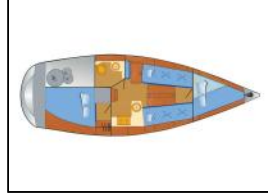

Segelyacht Hanse 315 Mizar

Yacht ID:	15021
Yacht type:	Segelyacht
Yacht:	Hanse 315 Mizar
Marina:	Deutschland / Barth, Yachtwerft Ramin
Production year:	2006
Cabins:	2
Deposit:	1.500,00 €

Bordküche: Backofen, Dishes, Elektrischer Kessel, Herd, Pantryausrüstung, Warmes Wasser,
Deckausrüstung: Anker, Bilgenpumpe - Manuell, Bootshaken, Bootsmannstuhl, Cockpittisch, Deckschrubber (deckbürste), Fender, Festmacher, Heckdusche, Scheinwerfer, Schwarzer Ball, Sprayhood,
Interieur: Barometer, Kühlbox, Schiffsuhr,
Navigation: Autopilot, Compass, Dreiecke, Echolot, Fernglas, GPS Kartenplotter, Logge/Lot/Speed, Positionslampe, Teiler, Seekarten, Windmesser,
Sicherheitsausrüstung: Automatische Schwimmweste, Erste-Hilfe-Kit (Bordapotheke), Feuerlöscher, Handlampe, Lifebelts, Lifelines, Nebelhorn, Rettungsinsel, Rettungsringe, Seereling, Signalraketen und Fackeln (signalflamme), Wantenschneider, Werkzeugset,
Unterhaltung: Radio CD-Spieler,
Yachtelektrik: E-Landanschluss 220 V, Heizung,