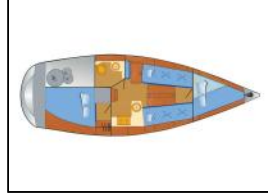

## Segelyacht Hanse 315 Mizar

Yacht ID:	15021
Yacht type:	Segelyacht
Yacht:	<a href="#">Hanse 315 Mizar</a>
Marina:	Deutschland / Barth, Yachtwerft Ramin
Production year:	2006
Cabins:	2
Deposit:	1.500,00 €