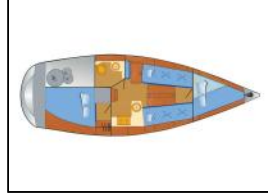

Segelyacht Hanse 315 Mizar

Yacht ID:	15021
Yacht type:	Segelyacht
Yacht:	Hanse 315 Mizar
Marina:	Deutschland / Barth, Yachtwerft Ramin
Production year:	2006
Cabins:	2
Deposit:	1.500,00 €

Bordküche: Backofen, Dishes, Elektrischer Kessel, Herd, Pantryausrüstung, Warmes Wasser,
Deckausrüstung: Anker, Bilgenpumpe - Manuell, Bootshaken, Bootsmannstuhl, Cockpittisch, Deckschrubber (deckbürste), Fender, Festmacher, Heckdusche, Scheinwerfer, Schwarzer Ball, Sprayhood,
Interieur: Barometer, Kühlbox, Schiffsuhr,
Navigation: Autopilot, Compass, Dreiecke, Echolot, Fernglas, GPS Kartenplotter, Logge/Lot/Speed, Positionslampe, Teiler, Seekarten, Windmesser,
Sicherheitsausrüstung: Automatische Schwimmweste, Erste-Hilfe-Kit (Bordapotheke), Feuerlöscher, Handlampe, Lifebelts, Lifelines, Nebelhorn, Rettungsinsel, Rettungsringe, Seereling, Signalaraketen und Fackeln (signalflamme), Wantenschneider, Werkzeugset,
Unterhaltung: Radio CD-Spieler,
Yachtelektrik: E-Landanschluss 220 V, Heizung,