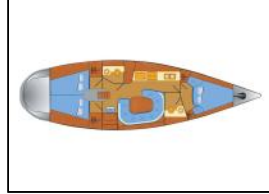

## Segelyacht Vilm 41 cruiser Karoline

Yacht ID:	15019
Yacht type:	Segelyacht
Yacht:	<a href="#">Vilm 41 cruiser Karoline</a>
Marina:	Deutschland / Barth, Yachtwerft Ramin
Production year:	2012
Cabins:	3
Deposit:	1.500,00 €