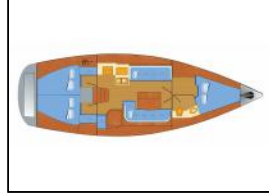

Segelyacht Bavaria 38 Cruiser Käte

Yacht ID:	15018
Yacht type:	Segelyacht
Yacht:	Bavaria 38 Cruiser Käte
Marina:	Deutschland / Barth, Yachtwerft Ramin
Production year:	2008
Cabins:	3
Deposit:	1.500,00 €