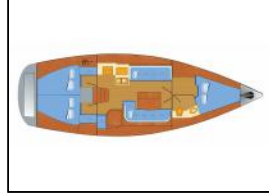

## Segelyacht Bavaria 38 Cruiser Käte

Yacht ID:	15018
Yacht type:	Segelyacht
Yacht:	<a href="#">Bavaria 38 Cruiser Käte</a>
Marina:	Deutschland / Barth, Yachtwerft Ramin
Production year:	2008
Cabins:	3
Deposit:	1.500,00 €