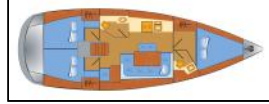

Segelyacht Bavaria Cruiser 41S Ventus

Yacht ID:	15011
Yacht type:	Segelyacht
Yacht:	Bavaria Cruiser 41S Ventus
Marina:	Deutschland / Heiligenhafen
Production year:	2016
Cabins:	3
Deposit:	1.500,00 €

Bordküche: Backofen, Dishes, Elektrischer Kessel, Herd, Pantryausrüstung, Warmes Wasser,
Deckausrüstung: Anker, Bilgenpumpe - Manuell, Bootshaken, Bootsmannstuhl, Cockpittisch, Deckschrubber (deckbürste), Elektrische Ankerwinde, Fender, Festmacher, Heckdusche, Scheinwerfer, Schwarzer Ball, Sprayhood,
Interieur: Barometer, Innendusche, Kühlbox, Schiffsuhr,
Navigation: AIS, Autopilot, Bugstrahlruder, Compass, Dreiecke, Echolot, Fernglas, GPS Kartenplotter, Logge/Lot/Speed, Positionslampe, Tablet, Teiler, Seekarten, Windmesser,
Segel: Winsch,
Sicherheitsausrüstung: Automatische Schwimmweste, Erste-Hilfe-Kit (Bordapotheke), Feuerlöscher, Handlampe, Lifebelts, Lifelines, Nebelhorn, Rettungsinsel, Rettungsringe, Seereling, Signalaraketen und Fackeln (signalflamme), Wantenschneider, Werkzeugset,
Unterhaltung: Radio CD-Spieler, TV,
Yachtelektrik: E-Landanschluss 220 V, Heizung,