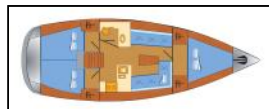

Segelyacht Bavaria Cruiser 37 Helene

Yacht ID:	15009
Yacht type:	Segelyacht
Yacht:	Bavaria Cruiser 37 Helene
Marina:	Deutschland / Heiligenhafen
Production year:	2015
Cabins:	3
Deposit:	1.500,00 €

Bordküche: Backofen, Dishes, Elektrischer Kessel, Herd, Pantryausrüstung, Warmes Wasser,
Deckausrüstung: Anker, Bilgenpumpe - Manuell, Bootshaken, Bootsmannstuhl, Cockpittisch, Deckschrubber (deckbürste), Elektrische Ankerwinde, Fender, Festmacher, Heckdusche, Scheinwerfer, Schwarzer Ball, Sprayhood,
Interieur: Barometer, Kühlbox, Schiffsuhr,
Navigation: AIS, Autopilot, Bugstrahlruder, Compass, Dreiecke, Echolot, Fernglas, GPS Kartenplotter, Logge/Lot/Speed, Positionslampe, Tablet, Teiler, Seekarten, Windmesser,
Segel: Winsch,
Sicherheitsausrüstung: Automatische Schwimmweste, Erste-Hilfe-Kit (Bordapotheke), Feuerlöscher, Handlampe, Lifebelts, Lifelines, Nebelhorn, Rettungsinsel, Rettungsringe, Seereling, Signalaraketen und Fackeln (signalflamme), Wantenschneider, Werkzeugset,
Unterhaltung: Radio CD-Spieler, TV + DVD,
Yachtelektrik: E-Landanschluss 220 V, Heizung,