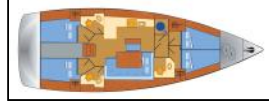

Segelyacht Bavaria Cruiser 46 Momo

Yacht ID:	15008
Yacht type:	Segelyacht
Yacht:	Bavaria Cruiser 46 Momo
Marina:	Deutschland / Heiligenhafen
Production year:	2015
Cabins:	4
Deposit:	1.500,00 €

Bordküche: Backofen, Dishes, Elektrischer Kessel, Herd, Pantryausrüstung, Warmes Wasser,
Deckausrüstung: Anker, Bilgenpumpe - Manuell, Bootshaken, Bootsmannstuhl, Cockpittisch, Deckschrubber (deckbürste), Elektrische Ankerwinde, Fender, Festmacher, Heckdusche, Scheinwerfer, Schwarzer Ball, Sprayhood,
Interieur: Barometer, Kühlbox, Schiffsuhr,
Navigation: AIS, Autopilot, Bugstrahlruder, Compass, Dreiecke, Echolot, Fernglas, GPS Kartenplotter, Logge/Lot/Speed, Positionslampe, Radar, Tablet, Teiler, Seekarten, Windmesser,
Segel: Winsch,
Sicherheitsausrüstung: Automatische Schwimmweste, Erste-Hilfe-Kit (Bordapotheke), Feuerlöscher, Handlampe, Lifebelts, Lifelines, Nebelhorn, Rettungsinsel, Rettungsringe, Seereling, Signalaraketen und Fackeln (signalflamme), Wantenschneider, Werkzeugset,
Unterhaltung: Radio CD-Spieler, TV + DVD,
Yachtelektrik: E-Landanschluss 220 V, Heizung,