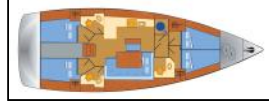

## Segelyacht Bavaria Cruiser 46 Momo

Yacht ID:	15008
Yacht type:	Segelyacht
Yacht:	<a href="#">Bavaria Cruiser 46 Momo</a>
Marina:	Deutschland / Heiligenhafen
Production year:	2015
Cabins:	4
Deposit:	1.500,00 €