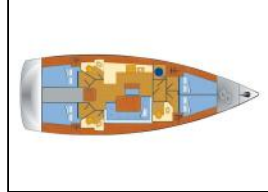

## Segelyacht Bavaria Cruiser 46 Galaxy

Yacht ID:	15007
Yacht type:	Segelyacht
Yacht:	<a href="#">Bavaria Cruiser 46 Galaxy</a>
Marina:	Deutschland / Marina Flensburg Sonwik
Production year:	2015
Cabins:	4
Deposit:	1.500,00 €