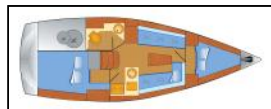

Segelyacht Bavaria Cruiser 33 Ramona

Yacht ID:	14998
Yacht type:	Segelyacht
Yacht:	Bavaria Cruiser 33 Ramona
Marina:	Deutschland / Heiligenhafen
Production year:	2013
Cabins:	2
Deposit:	1.500,00 €

Bordküche: Backofen, Dishes, Elektrischer Kessel, Herd, Pantryausrüstung, Warmes Wasser,
Deckausrüstung: Anker, Bilgenpumpe - Manuell, Bootshaken, Bootsmannstuhl, Cockpittisch, Deckschrubber (deckbürste), Elektrische Ankerwinde, Fender, Festmacher, Heckdusche, Scheinwerfer, Schwarzer Ball, Sprayhood,
Interieur: Barometer, Kühlbox, Schiffsuhr,
Navigation: AIS, Autopilot, Bugstrahlruder, Compass, Dreiecke, Echolot, Fernglas, GPS Kartenplotter, Logge/Lot/Speed, Positionslampe, Radar, Teiler, Seekarten, Windmesser,
Segel: Winsch,
Sicherheitsausrüstung: Automatische Weste, Erste-Hilfe-Kit (Bordapotheke), Feuerlöscher, Handlampe, Lifebelts, Lifelines, Nebelhorn, Rettungsinsel, Rettungsringe, Seereling, Signalaraketen und Fackeln (signalflamme),
Wantenschneider, Werkzeugset,
Unterhaltung: Radio CD-Spieler, TV + DVD,
Yachtelektrik: E-Landanschluss 220 V, Heizung,