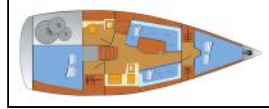

Segelyacht Hanse 320 Blomquist

Yacht ID:	14979
Yacht type:	Segelyacht
Yacht:	Hanse 320 Blomquist
Marina:	Deutschland / Heiligenhafen
Production year:	2009
Cabins:	2
Deposit:	1.500,00 €

Bordküche: Backofen, Dishes, Elektrischer Kessel, Herd, Pantryausrüstung, Warmes Wasser,
Deckausrüstung: Anker, Bilgenpumpe - Manuell, Bootshaken, Bootsmannstuhl, Cockpittisch, Deckschrubber (deckbürste), Elektrische Ankerwinde, Fender, Festmacher, Heckdusche, Scheinwerfer, Schwarzer Ball, Sprayhood,
Interieur: Barometer, Kühlbox, Schiffsuhr,
Navigation: Autopilot, Compass, Dreiecke, Echolot, Fernglas, GPS Kartenplotter, Logge/Lot/Speed, Positionslampe, Teiler, Seekarten, Windmesser,
Segel: Winsch,
Sicherheitsausrüstung: Automatische Weste, Erste-Hilfe-Kit (Bordapotheke), Feuerlöscher, Handlampe, Lifebelts, Lifelines, Nebelhorn, Rettungsinsel, Rettungsringe, Seereling, Signalraketen und Fackeln (signalflamme),
Wantenschneider, Werkzeugset,
Unterhaltung: Radio CD-Spieler,
Yachtelektrik: E-Landanschluss 220 V,