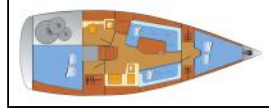

Segelyacht Hanse 320 Blomquist

Yacht ID:	14979
Yacht type:	Segelyacht
Yacht:	Hanse 320 Blomquist
Marina:	Deutschland / Heiligenhafen
Production year:	2009
Cabins:	2
Deposit:	1.500,00 €

Bordküche: Backofen, Dishes, Elektrischer Kessel, Herd, Pantryausrüstung, Warmes Wasser,
Deckausrüstung: Anker, Bilgenpumpe - Manuell, Bootshaken, Bootsmannstuhl, Cockpittisch, Deckschrubber (deckbürste), Elektrische Ankerwinde, Fender, Festmacher, Heckdusche, Scheinwerfer, Schwarzer Ball, Sprayhood,
Interieur: Barometer, Kühlbox, Schiffsuhr,
Navigation: Autopilot, Compass, Dreiecke, Echolot, Fernglas, GPS Kartenplotter, Logge/Lot/Speed, Positionslampe, Teiler, Seekarten, Windmesser,
Segel: Winsch,
Sicherheitsausrüstung: Automatische Schwimmweste, Erste-Hilfe-Kit (Bordapotheke), Feuerlöscher, Handlampe, Lifebelts, Lifelines, Nebelhorn, Rettungsinsel, Rettungsringe, Seereling, Signalaraketen und Fackeln (signalflamme), Wantenschneider, Werkzeugset,
Unterhaltung: Radio CD-Spieler,
Yachtelektrik: E-Landanschluss 220 V,