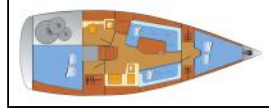

Segelyacht Hanse 320 Blomquist

Yacht ID:	14979
Yacht type:	Segelyacht
Yacht:	Hanse 320 Blomquist
Marina:	Deutschland / Heiligenhafen
Production year:	2009
Cabins:	2
Deposit:	1.500,00 €

Bordküche: Backofen, Dishes, Elektrischer Kessel, Herd, Pantryausrüstung, Warmes Wasser,
Deckausrüstung: Anker, Bilgenpumpe - Manuell, Bootshaken, Bootsmannstuhl, Cockpittisch, Deckschrubber (deckbürste), Elektrische Ankerwinde, Fender, Festmacher, Heckdusche, Scheinwerfer, Schwarzer Ball, Sprayhood,
Interieur: Barometer, Kühlbox, Schiffsuhr,
Navigation: Autopilot, Compass, Dreiecke, Echolot, Fernglas, GPS Kartenplotter, Logge/Lot/Speed, Positionslampe, Teiler, Seekarten, Windmesser,
Segel: Winsch,
Sicherheitsausrüstung: Automatische Schwimmweste, Erste-Hilfe-Kit (Bordapotheke), Feuerlöscher, Handlampe, Lifebelts, Lifelines, Nebelhorn, Rettungsinsel, Rettungsringe, Seereling, Signalraketen und Fackeln (signalflamme), Wantenschneider, Werkzeugset,
Unterhaltung: Radio CD-Spieler,
Yachtelektrik: E-Landanschluss 220 V,