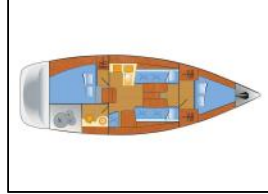

Segelyacht Salona 35 Piccola Strega

| | |
|------------------|--|
| Yacht ID: | 14976 |
| Yacht type: | Segelyacht |
| Yacht: | Salona 35 Piccola Strega |
| Marina: | Deutschland / Heiligenhafen |
| Production year: | 2013 |
| Cabins: | 2 |
| Deposit: | 1.500,00 € |