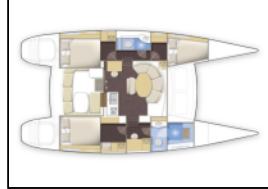

Katamaran Lagoon 380 Magikal

Yacht ID:	14820
Yacht type:	Katamaran
Yacht:	Lagoon 380 Magikal
Marina:	Seychellen / Seychelles, Eden Island Marina
Production year:	2011
Cabins:	3
Deposit:	3.000,00 €

Bordküche: Gasflasche, Kühlschrank, Pantryausrüstung, Wasserpumpe,
Deckausrüstung: Beiboot mit Außenborder, Bimini Top, Davit, El. Kühlbox im Cockpit, Heckdusche, Pulpit Sitz, Teakholz im Cockpit,
Interieur: Elektrischer Ventilator, Handpumpe für Wasser, Ventilatoren in allen Kabinen,
Komfort: Bettwäsche, Cockpit Kissen, Duschtuch,
Navigation: Autopilot, Echolot, GPS Kartenplotter, LED Positionslichter, Navigationsset, Windmesser,
Segel: Lazy bag,
Sicherheitsausrüstung: Erste-Hilfe-Kit (Bordapotheke), Feuerlöscher, Kinderschwimmweste, Lifebelts, Schwimmwesten, UKW Funk,
Unterhaltung: Außenlautsprecher, Indoor-Lautsprecher, LCD TV + DVD, Radio CD mp3 player, Schnorchelausrüstung,
Yachtelektrik: Batterien, Batterieschalter, Ladegerät,