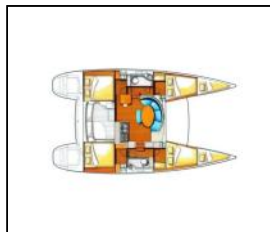

Katamaran Lagoon 380 Amelie

Yacht ID:	14816
Yacht type:	Katamaran
Yacht:	Lagoon 380 Amelie
Marina:	Thailand / Thailand, Koh Chang
Production year:	2015
Cabins:	4 + 1
Deposit:	3.700,00 €

Bordküche: Besen und Kehrschaufel, Kühlschrank, Müllsäcke, Pantryausrüstung, Warmes Wasser, Weingläser,
Deckausrüstung: Anker mit Kette, Ankerlicht, Außenborder, Auxiliary Anker (Reserve Anker), Badeleiter, Beiboot, Beiboot Pumpe, Bimini Top, Cockpittisch, Davit, Elektrische Ankerwinde, Festmacher, Grill, Heckdusche,
Interieur: Kleiderbügel, Klobürste, Salontisch, Toilettenpapier, Ventilatoren in allen Kabinen,
Komfort: Bettlaken, Bettwäsche, Cockpit Kissen, Decken, Duschtuch, Handtücher, Polster,
Navigation: Autopilot, Fernglas, GPS Kartenplotter - Cockpit, Handpeilkompass, Seekarten, Teiler, Seekarten, Windmesser,
Sicherheitsausrüstung: Erste-Hilfe-Kit (Bordapotheke), Feuerlöschdecke, Feuerlöscher, Handlampe, Leuchtraketen, Paddel, Schwimmwesten, UKW Funk, Werkzeugset,
Unterhaltung: iPod und iPhone Verbindung, Radio CD-Spieler,
Yachtelektrik: 230V Stecker, Batterien, Inverter, Wassermacher - desalinator,