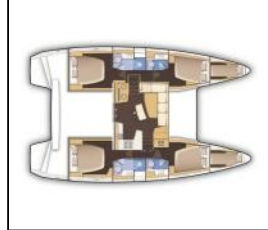

Katamaran Lagoon 42 Mami

Yacht ID:	14805
Yacht type:	Katamaran
Yacht:	Lagoon 42 Mami
Marina:	Thailand / Phuket, Yacht Haven Marina
Production year:	2018
Cabins:	4 + 2
Deposit:	4.000,00 €

Bordküche: Backofen, Besen und Kehrschaufel, Elektrischer Kessel, Gasflasche, Herd, Kühlschrank, Mikrowelle, Müllsäcke, Pantryausrüstung,

Deckausrüstung: Anker mit Kette, Ankerkralle, Ankerleine, Außenborder, Auxiliary Anker (Reserve Anker), Beiboot, Bimini Top, Bootshaken, Cockpittisch, Davit, Deckschrubber (deckbürste), Diesel Trichter, Elektrische Ankerwinde, Fender, Festmacher, Heckdusche, Impeller, Keilriemen, Ölfilter, Kanister für Kraftstoffe, Kunststoff-Eimer (Pütz), Reserve Motoröl, Winschkurbeln,

Interieur: Bilgepumpenhebel, Kleiderbügel, Klobürste, Ventilatoren in allen Kabinen, Verwandelbarer Tisch im Salon,

Komfort: Bettlaken, Bettwäsche, Cockpit Kissen, Duschtuch, Handtücher, Polster,

Navigation: AIS, Autopilot, Fernglas, GPS Kartenplotter - Cockpit, Hafenhandbuch, Kurslineale, Seekarten und nautische Reiseführer, Teiler, Seekarten, Windmesser,