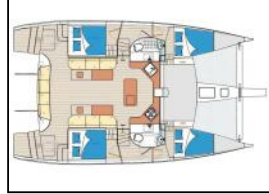

Katamaran Island Spirit 410 Kaya

Yacht ID:	14804
Yacht type:	Katamaran
Yacht:	Island Spirit 410 Kaya
Marina:	Thailand / Phuket, Yacht Haven Marina
Production year:	2022
Cabins:	4
Deposit:	4.000,00 €

Bordküche: Besen und Kehrschaufel, Elektrischer Kessel, Gasflasche, Kühlschrank, Müllsäcke, Pantryausrüstung, Warmes Wasser,