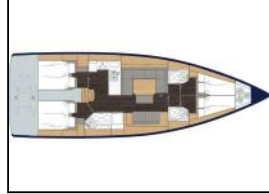

Segelyacht Bavaria C45 Isabella 2

Yacht ID:	14797
Yacht type:	Segelyacht
Yacht:	Bavaria C45 Isabella 2
Marina:	Thailand / Phuket, Yacht Haven Marina
Production year:	2018
Cabins:	4
Deposit:	3.000,00 €

Bordküche: Besen und Kehrschaufel, Elektrischer Kessel, Gasflasche, Kühlschrank, Müllsäcke, Pantryausrüstung, Warmes Wasser,