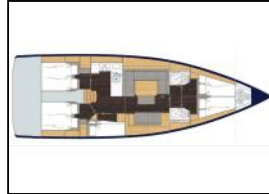

Segelyacht Bavaria C45 Simeon

Bordküche: Warmes Wasser,
Deckausrüstung: Bimini Top, Elektrische Ankerwinde, Sprayhood,
Interieur: Elektrische Toilette,
Navigation: Autopilot, Bugstrahlruder, GPS Kartenplotter - Cockpit, Wind/Geschwindigkeits/Tiefeninstrumente,
Sicherheitsausrüstung: Fäkalientank,
Unterhaltung: Außenlautsprecher, Radio CD mp3 player,
Yachtelektrik: Solar Panel,