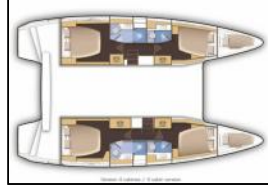

## Katamaran Lagoon 39 Deep Blue

Yacht ID:	14681
Yacht type:	Katamaran
Yacht:	<a href="#">Lagoon 39 Deep Blue</a>
Marina:	Griechenland / Lefkas main port
Production year:	2016
Cabins:	4 + 2
Deposit:	3.500,00 €

**Bordküche:** Backofen, Tiefkühlfach, Warmes Wasser, Wasserpumpe,  
**Deckausrüstung:** Auxiliary Anker (Reserve Anker), Badeleiter, Beiboot, Bilgenpumpe - Manuell, Bimini Top, Bootshaken, Bootsmannstuhl, Cockpittisch, Elektrische Ankerwinde, Fender, Festmacher, Gangway, Heckdusche, Sprayhood, Winschkurbeln,  
**Interieur:** Barometer, Elektrische Toilette,  
**Komfort:** Bettwäsche und Handtücher, Cockpit Kissen,  
**Navigation:** Autopilot, Compass, Echolot, GPS, GPS Kartenplotter, Komplette Navigationsausrüstung, Log/speed instrument, Positionslampe, Radar, Radarreflektor, Windmesser,  
**Segel:** Elektrische Winsch,  
**Sicherheitsausrüstung:** EPIRB-Distress radio beacons, Erste-Hilfe-Kit (Bordapotheke), Fäkalientank, Feuerlöscher, Kinderschwimmweste, Leuchtraketen, Lifebelts, Nebelhorn, Notpinne, Rettungsinsel, Rettungsringe, Schwimmwesten, UKW Funk, Werkzeugset,  
**Unterhaltung:** Außenlautsprecher, CD Player, Indoor-Lautsprecher, Radio, Unterwasserbeleuchtung,  
**Yachtelektrik:** E-Landanschluss 220 V, elektrische Bilgenpumpe, Ladegerät, Shore Netzkabel, Solar Panel, Starterbatterie,