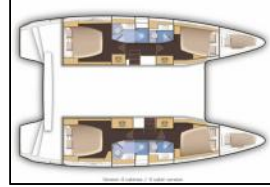

## Katamaran Lagoon 39 Deep Blue

Yacht ID:	14681
Yacht type:	Katamaran
Yacht:	<a href="#">Lagoon 39 Deep Blue</a>
Marina:	Griechenland / Lefkas main port
Production year:	2016
Cabins:	4 + 2
Deposit:	3.500,00 €

**Bordküche:** Backofen, Tiefkühlfach, Warmes Wasser, Wasserpumpe,  
**Deckausrüstung:** Auxiliary Anker (Reserve Anker), Badeleiter, Beiboot, Bilgenpumpe - Manuell, Bimini Top, Bootshaken, Bootsmannstuhl, Cockpittisch, Elektrische Ankerwinde, Fender, Festmacher, Gangway, Heckdusche, Sprayhood, Winschkurbeln,  
**Interieur:** Barometer, Elektrische Toilette,  
**Komfort:** Bettwäsche und Handtücher, Cockpit Kissen,  
**Navigation:** Autopilot, Compass, Echolot, GPS, GPS Kartenplotter, Komplette Navigationsausrüstung, Log/speed instrument, Positionslampe, Radar, Radarreflektor, Windmesser,  
**Segel:** Elektrische Winsch,  
**Sicherheitsausrüstung:** EPIRB-Distress radio beacons, Erste-Hilfe-Kit (Bordapotheke), Fäkalientank, Feuerlöscher, Kinderschwimmweste, Leuchtraketen, Lifebelts, Nebelhorn, Notpinne, Rettungsinsel, Rettungsringe, Schwimmwesten, UKW Funk, Werkzeugset,  
**Unterhaltung:** Außenlautsprecher, CD Player, Indoor-Lautsprecher, Radio, Unterwasserbeleuchtung,  
**Yachtelektrik:** E-Landanschluss 220 V, elektrische Bilgenpumpe, Ladegerät, Shore Netzkabel, Solar Panel, Starterbatterie,