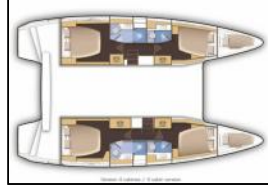

Katamaran Lagoon 39 Deep Blue

Yacht ID:	14681
Yacht type:	Katamaran
Yacht:	Lagoon 39 Deep Blue
Marina:	Griechenland / Lefkas main port
Production year:	2016
Cabins:	4 + 2
Deposit:	3.500,00 €

Bordküche: Backofen, Tiefkühlfach, Warmes Wasser, Wasserpumpe,
Deckausrüstung: Auxiliary Anker (Reserve Anker), Badeleiter, Beiboot, Bilgenpumpe - Manuell, Bimini Top, Bootshaken, Bootsmannstuhl, Cockpittisch, Elektrische Ankerwinde, Fender, Festmacher, Gangway, Heckdusche, Sprayhood, Winschkurbeln,
Interieur: Barometer, Elektrische Toilette,
Komfort: Bettwäsche und Handtücher, Cockpit Kissen,
Navigation: Autopilot, Compass, Echolot, GPS, GPS Kartenplotter, Komplette Navigationsausrüstung, Log/speed instrument, Positionslampe, Radar, Radarreflektor, Windmesser,
Segel: Elektrische Winsch,
Sicherheitsausrüstung: EPIRB-Distress radio beacons, Erste-Hilfe-Kit (Bordapotheke), Fäkalientank, Feuerlöscher, Kinderschwimmweste, Leuchtraketen, Lifebelts, Nebelhorn, Notpinne, Rettungsinsel, Rettungsringe, Schwimmwesten, UKW Funk, Werkzeugset,
Unterhaltung: Außenlautsprecher, CD Player, Indoor-Lautsprecher, Radio, Unterwasserbeleuchtung,
Yachtelektrik: E-Landanschluss 220 V, elektrische Bilgenpumpe, Ladegerät, Shore Netzkabel, Solar Panel, Starterbatterie,