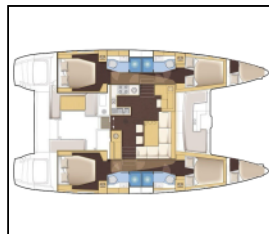

Katamaran Lagoon 450 F Isma

Yacht ID:	14672
Yacht type:	Katamaran
Yacht:	Lagoon 450 F Isma
Marina:	Griechenland / Lefkas, D-Marin
Production year:	2019
Cabins:	4 + 2
Deposit:	3.500,00 €

Bordküche: Kühlschrank, Mikrowelle, Tiefkühlfach, Warmes Wasser,

Deckausrüstung: Außenborder, Beiboot, Bimini Top, Cockpittisch, Elektrische Ankerwinde, Heckdusche, Hydraulische Gangway,

Interieur: Elektrische Toilette, Verwandelter Tisch im Salon,

Navigation: Autopilot, GPS Kartenplotter,