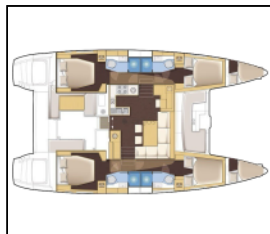

Katamaran Lagoon 450 F Isma

Yacht ID:	14672
Yacht type:	Katamaran
Yacht:	Lagoon 450 F Isma
Marina:	Griechenland / Lefkas, D-Marin
Production year:	2019
Cabins:	4 + 2
Deposit:	3.500,00 €

Bordküche: Kühlschrank, Mikrowelle, Tiefkühlfach, Warmes Wasser,

Deckausrüstung: Außenborder, Beiboot, Bimini Top, Cockpittisch, Elektrische Ankerwinde, Heckdusche, Hydraulische Gangway,

Interieur: Elektrische Toilette, Verwandelter Tisch im Salon,

Navigation: Autopilot, GPS Kartenplotter,