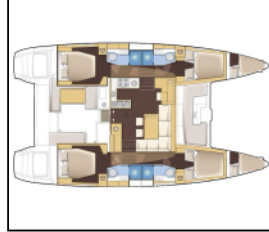

Katamaran Lagoon 450 F Isma

Yacht ID:	14672
Yacht type:	Katamaran
Yacht:	Lagoon 450 F Isma
Marina:	Griechenland / Lefkas, D-Marin
Production year:	2019
Cabins:	4 + 2
Deposit:	3.500,00 €

Bordküche: Kühlschrank, Mikrowelle, Tiefkühlfach, Warmes Wasser,

Deckausrüstung: Außenborder, Beiboot, Bimini Top, Cockpittisch, Elektrische Ankerwinde, Heckdusche, Hydraulische Gangway,

Interieur: Elektrische Toilette, Verwandelter Tisch im Salon,

Navigation: Autopilot, GPS Kartenplotter,