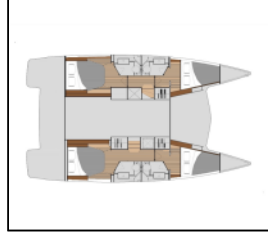

## Katamaran Fountaine Pajot Isla 40 - Quatuor Anasa

Yacht ID:	14615
Yacht type:	Katamaran
Yacht:	<a href="#">Fountaine Pajot Isla 40 - Quatuor Anasa</a>
Marina:	Griechenland / Port of Kavala
Production year:	2023
Cabins:	4 + 1
Deposit:	3.500,00 €