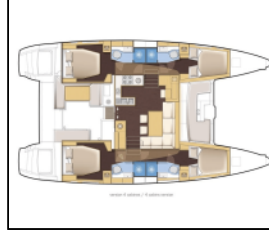

Katamaran Lagoon 46 Spiritus

Yacht ID:	14603
Yacht type:	Katamaran
Yacht:	Lagoon 46 Spiritus
Marina:	Griechenland / Lefkas main port
Production year:	2023
Cabins:	4 + 2
Deposit:	4.000,00 €

Bordküche: Gasflasche, Herd, Kühlschrank, Mikrowelle, Pantryausrüstung,
Deckausrüstung: Anker mit Kette, Beiboot, Bootsmannstuhl, Cockpit Kühlschrank, Deckschrubber (deckbürste), Elektrische Ankerwinde, Fender, Hydraulische Gangway, Kunststoff-Eimer (Pütz), Sprayhood, Teak im Cockpit,
Interieur: Barometer, Elektrische Toilette, Elektrischer Ventilator, Kleiderbügel, Schiffsdokumente,
Komfort: Bettlaken, Cockpit Kissen, Decken, Handtücher, Polster,
Navigation: Autopilot, Compass, Echolot, Fernglas, GPS, GPS Kartenplotter, Hafenhandbuch, Radarreflektor, Seekarten und nautische Reiseführer, Tachometer, Windex, Windmesser,
Segel: Lazy bag, Lazy jacks,
Sicherheitsausrüstung: Automatische Lichtsteuerung, Erste-Hilfe-Kit (Bordapotheke), Fackel, Feuerlöscher, Flags, Leuchtraketen, Lifebelts, Lifelines, Nebelhorn, Rettungsinsel, Rettungsringe, Schwimmwesten, Werkzeugset,
Unterhaltung: Radio CD mp3 player,
Yachtelektrik: E-Landanschluss 220 V, Generator, Inverter, Klimaanlage, Pumpe, Shore Netzkabel, Solar Panel, Wassermacher - desalinator,