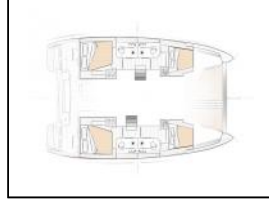

## Katamaran Excess 12 Aeolian Odyssey

Yacht ID:	14562
Yacht type:	Katamaran
Yacht:	<a href="#">Excess 12 Aeolian Odyssey</a>
Marina:	Griechenland / Preveza Main Port
Production year:	2022
Cabins:	4 + 1
Deposit:	4.200,00 €

**Bordküche:** Kühlschrank,

**Deckausrüstung:** Beiboot, Bimini Top, Elektrische Ankerwinde, Fernbedienung für Ankerwinde mit Kettenzähler am Steuerstand, Gangway, Heckdusche, Sprayhood,

**Interieur:** Ventilatoren in allen Kabinen,