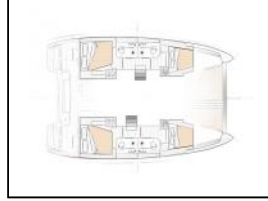

Katamaran Excess 12 Aeolian Odyssey

Yacht ID:	14562
Yacht type:	Katamaran
Yacht:	Excess 12 Aeolian Odyssey
Marina:	Griechenland / Preveza Main Port
Production year:	2022
Cabins:	4 + 1
Deposit:	4.200,00 €

Bordküche: Kühlschrank,

Deckausrüstung: Beiboot, Bimini Top, Elektrische Ankerwinde, Fernbedienung für Ankerwinde mit Kettenzähler am Steuerstand, Gangway, Heckdusche, Sprayhood,

Interieur: Ventilatoren in allen Kabinen,