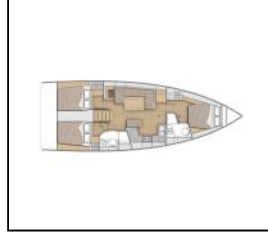

14551

Segelyacht

[Oceanis 40.1 Elma](#)

Griechenland / Lefkas, D-Marin

2022

3

2.500,00 €

Bordküche: Kühlschrank, Pantryausrüstung, Warmes Wasser,

Deckausrüstung: Außenborder, Badeleiter, Badeplattform, Beiboot, Bimini Top, Cockpittisch, Elektrische Ankerwinde, Fender, Festmacher, Sprayhood, Winschkurbeln,

Interieur: Barometer, Schiffsuhr, Ventilatoren in allen Kabinen,