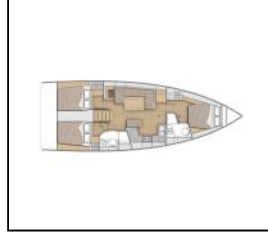

Bordküche: Kühlschrank, Pantryausrüstung, Warmes Wasser,

Deckausrüstung: Außenborder, Badeleiter, Badeplattform, Beiboot, Bimini Top, Cockpittisch, Elektrische Ankerwinde, Fender, Festmacher, Sprayhood, Winschkurbeln,

Interieur: Barometer, Schiffsuhr, Ventilatoren in allen Kabinen,

Komfort: Bettwäsche und Handtücher,

Navigation: Autopilot, Bugstrahlruder, Compass, Echolot, Fernglas, GPS Kartenplotter - Cockpit, Hafenhandbuch, Tachometer,

Segel: Wunsch,

Sicherheitsausrüstung: Buoyant smoke signal, Ersatzteile, Erste-Hilfe-Kit (Bordapotheke), Feuerlöscher, Leuchtraketen, Paddel, Rettungsinsel, Rettungsringe, Schwimmwesten,

Unterhaltung: Außenlautsprecher, Hi-Fi system,

Yachtelektrik: Klimaanlage, Solar Panel,