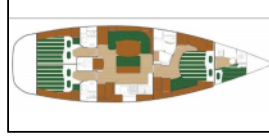

Segelyacht Beneteau 50 Tetina

Yacht ID:	14534
Yacht type:	Segelyacht
Yacht:	Beneteau 50 Tetina
Marina:	Griechenland / Lefkas main port
Production year:	1999
Cabins:	3 + 1
Deposit:	2.000,00 €

Bordküche: Backofen, Brotmaschine, Eiswürfelmaschine, Herd, Kaffeekanne, Kühlschrank, Pantryausrüstung, Tiefkühlfach, Warmes Wasser,
Deckausrüstung: Anchor winch remote control, Anker, Bar, Beiboot mit Außenborder, Bilgenpumpe - Manuell, Elektrische Ankerwinde, Fender, Festmacher, Grill, Heckdusche, Kanister für Kraftstoffe, Kunststoff-Eimer (Pütz), Oil filter, Teakdeck, Wasserkanister, Winskurbeln,
Interieur: Esstisch, Hair dryer,
Komfort: Cockpit Kissen, Decken, Handtücher, Liegetuch, Polster,
Navigation: AIS, Autopilot, Bugstrahlruder, Compass, Depthsounder, Fernglas, GPS Kartenplotter, GPS Kartenplotter - Cockpit, Helm station, Komplette Navigationsausrüstung, Radar, Radarreflektor, Seekarten,
Segel: Electric main sail winch, Elektrische Winsch, Gennaker, Lazy bag, Lazy jacks, Spinnaker pole, Sturmfock,
Sicherheitsausrüstung: Automatik-Schwimmweste, EPIRB-Distress radio beacons, Erste-Hilfe-Kit (Bordapotheke), Feuerlöscher, Lifebelts, Lifelines, Nebelhorn, Rettungsring mit Licht, Satellitentelefon, Sicherheitsausrüstung, Sicherheitslichter, UKW Funk, Werkzeugset,
Unterhaltung: Angelrute, DVD player, Kanu, Radio CD mp3 player, TV + DVD, Wi-Fi Internet,
Yachtelektrik: 220V Stecker, Generator, Inverter, Solar Panel, Steckdose 220V, 12 V, Wassermacher - desalinator, Wind generator,
Zusätzlich: Flag,