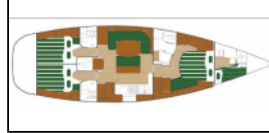

Segelyacht Beneteau 50 Tetina

Yacht ID:	14534
Yacht type:	Segelyacht
Yacht:	Beneteau 50 Tetina
Marina:	Griechenland / Lefkas main port
Production year:	1999
Cabins:	3 + 1
Deposit:	2.000,00 €

Bordküche: Backofen, Brotmaschine, Eiswürfelmaschine, Herd, Kaffeekanne, Kühlschrank, Pantryausrüstung, Tiefkühlfach, Warmes Wasser,
Deckausrüstung: Anchor winch remote control, Anker, Bar, Beiboot mit Außenborder, Bilgenpumpe - Manuell, Elektrische Ankerwinde, Fender, Festmacher, Grill, Heckdusche, Kanister für Kraftstoffe, Kunststoff-Eimer (Pütz), Oil filter, Teakdeck, Wasserkanister, Winskurbeln,
Interieur: Esstisch, Hair dryer,
Komfort: Cockpit Kissen, Decken, Handtücher, Liegetuch, Polster,
Navigation: AIS, Autopilot, Bugstrahlruder, Compass, Depthsounder, Fernglas, GPS Kartenplotter, GPS Kartenplotter - Cockpit, Helm station, Komplette Navigationsausrüstung, Radar, Radarreflektor, Seekarten,
Segel: Electric main sail winch, Elektrische Winsch, Gennaker, Lazy bag, Lazy jacks, Spinnaker pole, Sturmfock,
Sicherheitsausrüstung: Automatik-Schwimmweste, EPIRB-Distress radio beacons, Erste-Hilfe-Kit (Bordapotheke), Feuerlöscher, Lifebelts, Lifelines, Nebelhorn, Rettungsring mit Licht, Satellitentelefon, Sicherheitsausrüstung, Sicherheitslichter, UKW Funk, Werkzeugset,
Unterhaltung: Angelrute, DVD player, Kanu, Radio CD mp3 player, TV + DVD, Wi-Fi Internet,
Yachtelektrik: 220V Stecker, Generator, Inverter, Solar Panel, Steckdose 220V, 12 V, Wassermacher - desalinator, Wind generator,
Zusätzlich: Flag,