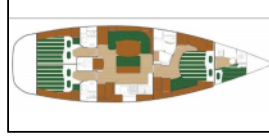

## Segelyacht Beneteau 50 Tetina

Yacht ID:	14534
Yacht type:	Segelyacht
Yacht:	<a href="#">Beneteau 50 Tetina</a>
Marina:	Griechenland / Lefkas main port
Production year:	1999
Cabins:	3 + 1
Deposit:	2.000,00 €