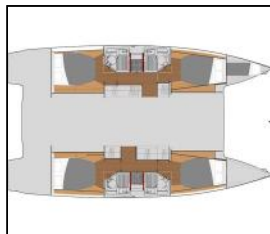

Katamaran Fountaine Pajot Astrea 42 Penny Lane

Yacht ID:	14486
Yacht type:	Katamaran
Yacht:	Fountaine Pajot Astrea 42 Penny Lane
Marina:	Britische Jungferninseln (BVI) / BVI, Tortola, Ritter House Marina
Production year:	2020
Cabins:	4 + 1
Deposit:	2.500,00 €

Bordküche: Herd, Kühlschrank, Tiefkühlfach,
Deckausrüstung: Beiboot mit Außenborder, Bimini Top, Davit, Elektrische Ankerwinde, Grill, Heckdusche,
Interieur: Elektrische Toilette,
Komfort: Cockpit Kissen,
Navigation: Autopilot, GPS Kartenplotter, Helm station,
Segel: Elektrische Winsch, Winsch,
Sicherheitsausrüstung: Fäkalientank,
Unterhaltung: Bose Sound System, Fusion radio,
Yachtelektrik: 110 V Steckdose, Generator, Inverter, Klimaanlage, USB Stecker,