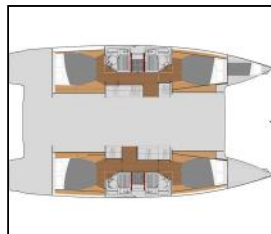

Katamaran Fountaine Pajot Astrea 42 Time Thief

Bordküche: Herd, Kühlschrank, Tiefkühlfach,
Deckausrüstung: Außenborder, Beiboot, Bimini Top, Davit,
Elektrische Ankerwinde, Grill, Heckdusche,
Interieur: Elektrische Toilette, Innendusche,
Komfort: Cockpit Kissen, Plattformkissen,
Navigation: Autopilot, GPS Kartenplotter, Helm station,
Segel: Elektrische Winsch, Winsch,
Sicherheitsausrüstung: Fäkalientank,
Unterhaltung: Fusion radio,
Yachtelektrik: 110 V Steckdose, Generator, Inverter,
Klimaanlage,