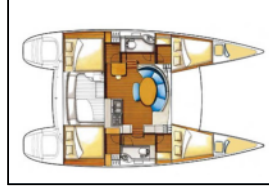

## Katamaran Lagoon 380 Suncity 1

Yacht ID:	14472
Yacht type:	Katamaran
Yacht:	<a href="#">Lagoon 380 Suncity 1</a>
Marina:	Türkei / Fethiye, Yacht Club Mai
Production year:	2013
Cabins:	4
Deposit:	2.500,00 €