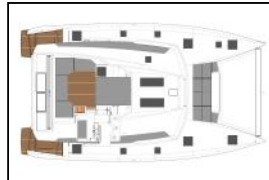

Katamaran Fountaine Pajot Elba 45 Lazuli

Yacht ID:	14418
Yacht type:	Katamaran
Yacht:	Fountaine Pajot Elba 45 Lazuli
Marina:	Griechenland / Athens, Alimos marina
Production year:	2020
Cabins:	4 + 2
Deposit:	3.500,00 €

Bordküche: Kühlschrank, Wasserpumpe,
Deckausrüstung: Außenborder, Beiboot, Elektrische Ankerwinde, Grill, Heckdusche, Hydraulische Gangway,
Interieur: Elektrische Toilette, Verwandelbarer Tisch im Salon,
Navigation: GPS Kartenplotter, Windmesser,
Segel: Elektrische Winsch,
Sicherheitsausrüstung: Fäkalientank, UKW Funk,
Unterhaltung: Bluetooth player, Unterwasserbeleuchtung,
Yachtelektrik: Generator, Inverter, Klimaanlage, Solar Panel, Steckdose 220V, 12 V, USB Stecker,