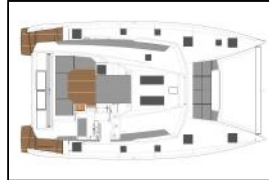

Katamaran Fountaine Pajot Elba 45 Lazuli

Yacht ID:	14418
Yacht type:	Katamaran
Yacht:	Fountaine Pajot Elba 45 Lazuli
Marina:	Griechenland / Athens, Alimos marina
Production year:	2020
Cabins:	4 + 2
Deposit:	3.500,00 €

Bordküche: Kühlschrank, Wasserpumpe,
Deckausrüstung: Außenborder, Beiboot, Elektrische Ankerwinde, Grill, Heckdusche, Hydraulische Gangway,
Interieur: Elektrische Toilette, Verwandelbarer Tisch im Salon,
Navigation: GPS Kartenplotter, Windmesser,
Segel: Elektrische Winsch,
Sicherheitsausrüstung: Fäkalientank, UKW Funk,
Unterhaltung: Bluetooth player, Unterwasserbeleuchtung,
Yachtelektrik: Generator, Inverter, Klimaanlage, Solar Panel, Steckdose 220V, 12 V, USB Stecker,