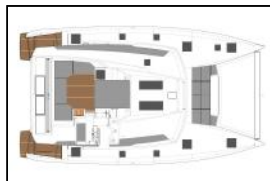

Katamaran Fountaine Pajot Elba 45 Lazuli

Yacht ID: 14418
Yacht type: Katamaran
Yacht: [Fountaine Pajot Elba 45 Lazuli](#)
Marina: Griechenland / Athens, Alimos marina
Production year: 2020
Cabins: 4 + 2
Deposit: 3.500,00 €

Bordküche: Kühlschrank, Wasserpumpe,
Deckausrüstung: Außenborder, Beiboot, Elektrische Ankerwinde, Grill, Heckdusche, Hydraulische Gangway,
Interieur: Elektrische Toilette, Verwandelbarer Tisch im Salon,
Navigation: GPS Kartenplotter, Windmesser,
Segel: Elektrische Winsch,
Sicherheitsausrüstung: Fäkalientank, UKW Funk,
Unterhaltung: Bluetooth player, Unterwasserbeleuchtung,
Yachtelektrik: Generator, Inverter, Klimaanlage, Solar Panel, Steckdose 220V, 12 V, USB Stecker,