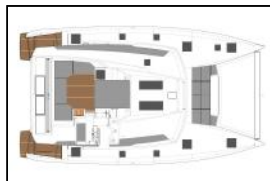

Katamaran Fountaine Pajot Elba 45 Lazuli

Yacht ID:	14418
Yacht type:	Katamaran
Yacht:	Fountaine Pajot Elba 45 Lazuli
Marina:	Griechenland / Athens, Alimos marina
Production year:	2020
Cabins:	4 + 2
Deposit:	3.500,00 €

Bordküche: Kühlschrank, Wasserpumpe,
Deckausrüstung: Außenborder, Beiboot, Elektrische Ankerwinde, Grill, Heckdusche, Hydraulische Gangway,
Interieur: Elektrische Toilette, Verwandelbarer Tisch im Salon,
Navigation: GPS Kartenplotter, Windmesser,
Segel: Elektrische Winsch,
Sicherheitsausrüstung: Fäkalientank, UKW Funk,
Unterhaltung: Bluetooth player, Unterwasserbeleuchtung,
Yachtelektrik: Generator, Inverter, Klimaanlage, Solar Panel, Steckdose 220V, 12 V, USB Stecker,