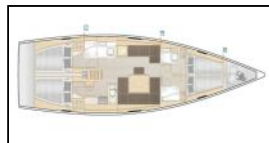

Segelyacht Hanse 458 Sea Ruby

Yacht ID:	14415
Yacht type:	Segelyacht
Yacht:	Hanse 458 Sea Ruby
Marina:	Griechenland / Kos, Kos Marina
Production year:	2021
Cabins:	4
Deposit:	500,00 €

Bordküche: Kaffeemaschine, Kühlschrank, Pantryausrüstung, Warmes Wasser,
Deckausrüstung: Außenborder, Badeleiter, Beiboot, Bimini Top, Cockpittisch, Elektrische Ankerwinde, Gangway, Heckdusche, Outboard lift, Sprayhood,
Interieur: Verwandelbarer Tisch im Salon,
Komfort: Bettwäsche, Cockpit Kissen, Handtücher,
Navigation: Autopilot, Bugstrahlruder, GPS Kartenplotter, Radarreflektor, Wind/Geschwindigkeits/Tiefeninstrumente,
Segel: Lazy jacks,
Sicherheitsausrüstung: Lifebelts, Rettungsinsel, UKW Funk,
Unterhaltung: Schnorchelausrüstung,
Yachtelektrik: Ladegerät, Solar Panel,