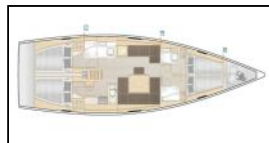

Segelyacht Hanse 458 Sea Ruby

Yacht ID:	14415
Yacht type:	Segelyacht
Yacht:	Hanse 458 Sea Ruby
Marina:	Griechenland / Kos, Kos Marina
Production year:	2021
Cabins:	4
Deposit:	500,00 €

Bordküche: Kaffeemaschine, Kühlschrank, Pantryausrüstung, Warmes Wasser,
Deckausrüstung: Außenborder, Badeleiter, Beiboot, Bimini Top, Cockpittisch, Elektrische Ankerwinde, Gangway, Heckdusche, Outboard lift, Sprayhood,
Interieur: Verwandelbarer Tisch im Salon,
Komfort: Bettwäsche, Cockpit Kissen, Handtücher,
Navigation: Autopilot, Bugstrahlruder, GPS Kartenplotter, Radarreflektor, Wind/Geschwindigkeits/Tiefeninstrumente,
Segel: Lazy jacks, Self tacking jib,
Sicherheitsausrüstung: Lifebelts, Rettungsinsel, UKW Funk,
Unterhaltung: Schnorchelausrüstung,
Yachtelektrik: Ladegerät, Solar Panel,