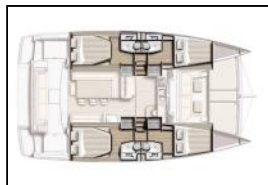

Katamaran Bali 4.1 Sinope

Yacht ID:	14363
Yacht type:	Katamaran
Yacht:	Bali 4.1 Sinope
Marina:	Griechenland / Preveza Main Port
Production year:	2020
Cabins:	4 + 2
Deposit:	600,00 €

Bordküche: Kaffeemaschine, Kühlschrank, Warmes Wasser,
Deckausrüstung: Außenborder, Badeleiter, Beiboot, Cockpittisch, Elektrische Ankerwinde, Elektrischer Außenbordmotor, Gangway, Heckdusche, Sprayhood,
Interieur: Elektrische Toilette, Verwandelter Tisch im Salon,
Komfort: Bettwäsche, Cockpit Kissen, Handtücher,
Navigation: Autopilot, GPS Kartenplotter, Radarreflektor, Wind/Geschwindigkeits/Tiefeninstrumente,
Segel: Lazy jacks,
Sicherheitsausrüstung: Lifebelts, Rettungsinsel, UKW Funk,
Unterhaltung: Schnorchelausrüstung,
Yachtelektrik: Generator, Inverter, Klimaanlage, Ladegerät, Solar Panel,