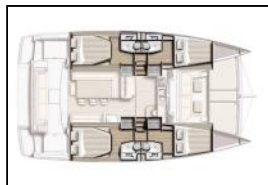

Katamaran Bali 4.1 Sinope

Yacht ID:	14363
Yacht type:	Katamaran
Yacht:	Bali 4.1 Sinope
Marina:	Griechenland / Preveza Main Port
Production year:	2020
Cabins:	4 + 2
Deposit:	600,00 €

Bordküche: Kaffeemaschine, Kühlschrank, Warmes Wasser,
Deckausrüstung: Außenborder, Badeleiter, Beiboot, Cockpittisch, Elektrische Ankerwinde, Elektrischer Außenbordmotor, Gangway, Heckdusche, Sprayhood,
Interieur: Elektrische Toilette, Verwandelbarer Tisch im Salon,
Komfort: Bettwäsche, Cockpit Kissen, Handtücher,
Navigation: Autopilot, GPS Kartenplotter, Radarreflektor, Wind/Geschwindigkeits/Tiefeninstrumente,
Segel: Lazy jacks,
Sicherheitsausrüstung: Lifebelts, Rettungsinsel, UKW Funk,
Unterhaltung: Schnorchelausrüstung,
Yachtelektrik: Generator, Inverter, Klimaanlage, Ladegerät, Solar Panel,