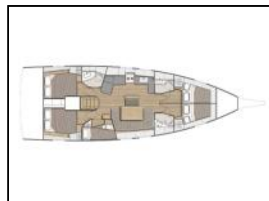

Segelyacht Oceanis 46.1 Kalmi

Yacht ID:	14341
Yacht type:	Segelyacht
Yacht:	Oceanis 46.1 Kalmi
Marina:	Griechenland / Lavrion, main port
Production year:	2020
Cabins:	5
Deposit:	3.000,00 €

Bordküche: Mikrowelle, Tiefkühlfach, Zusätzlicher Kühlschrank,

Deckausrüstung: Beiboot, Beiboot mit Außenborder, Bimini Top, Bimini Top - Mini, Elektrische Ankerwinde, Inox Einstiegsleiter, Sprayhood,

Interieur: Ventilatoren in allen Kabinen, Verwandlbarer Tisch im Salon,