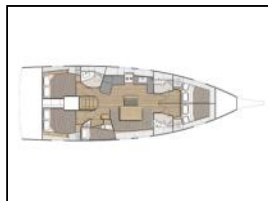

Segelyacht Oceanis 46.1 Kalmi

Yacht ID: 14341
Yacht type: Segelyacht
Yacht: [Oceanis 46.1 Kalmi](#)
Marina: Griechenland / Lavrion, main port
Production year: 2020
Cabins: 5
Deposit: 3.000,00 €

Bordküche: Mikrowelle, Tiefkühlfach, Zusätzlicher Kühlschrank,

Deckausrüstung: Beiboot, Beiboot mit Außenborder, Bimini Top, Bimini Top - Mini, Elektrische Ankerwinde, Inox Einstiegsleiter, Sprayhood,

Interieur: Ventilatoren in allen Kabinen, Verwandlbarer Tisch im Salon,