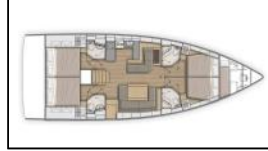

Bordküche: Eiswürfelmaschine, Kühlbox, Kühlschrank, NESPRESSO Kaffeemaschine, Pantryausrüstung, Toaster, Warmes Wasser,

Deckausrüstung: Beiboot mit Außenborder, Bimini Top, Gangway, Heckdusche, Sprayhood, Teak im Cockpit,

Interieur: Elektrische Toilette, Ventilatoren in allen Kabinen,

Komfort: Bettwäsche und Handtücher, Fliegengitter,

Navigation: AIS, Autopilot, Bugstrahlruder, GPS Kartenplotter - Cockpit, Logge/Lot/Speed, Windmesser,

Segel: Electric main sail winch, Electric mainsail windlass,

Sicherheitsausrüstung: Extra fuel tank, Extra water tank, Sicherheitsausrüstung, UKW Funk,

Unterhaltung: Außenlautsprecher, Hi-Fi system,

Yachtelektrik: Batterien, Generator, Klimaanlage, Solar Panel, Wassermacher - desalinator,