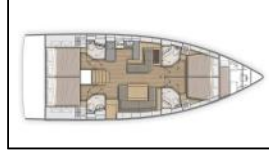

Bordküche: Eisbox, Eiswürfelmaschine, Kühlschrank, NESPRESSO Kaffeemaschine, Pantryausrüstung, Toaster, Warmes Wasser,

Deckausrüstung: Beiboot mit Außenborder, Bimini Top, Gangway, Heckdusche, Sprayhood, Teak im Cockpit,

Interieur: Elektrische Toilette, Ventilatoren in allen Kabinen,

Komfort: Bettwäsche und Handtücher, Fliegengitter,

Navigation: AIS, Autopilot, Bugstrahlruder, GPS Kartenplotter - Cockpit, Logge/Lot/Speed, Windmesser,

Segel: Electric main sail winch, Electric mainsail windlass,

Sicherheitsausrüstung: Extra fuel tank, Extra water tank, Sicherheitsausrüstung, UKW Funk,

Unterhaltung: Außenlautsprecher, Hi-Fi system,

Yachtelektrik: Batterien, Generator, Klimaanlage, Solar Panel, Wassermacher - desalinator,