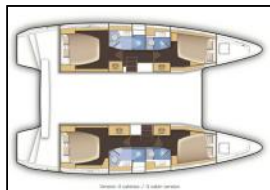

## Katamaran Lagoon 42 Miss Nastazia

Yacht ID:	14193
Yacht type:	Katamaran
Yacht:	<a href="#">Lagoon 42 Miss Nastazia</a>
Marina:	Griechenland / Yacht Club Marina Salamina, Athens area
Production year:	2018
Cabins:	4 + 2
Deposit:	3.000,00 €

**Bordküche:** Kühlschrank, Pantryausrüstung, Warmes Wasser,

**Deckausrüstung:** Beiboot mit Außenborder, Cockpit Licht, Davit, Elektrische Ankerwinde, Gangway, Hard Top Bimini, Heckdusche, Hydraulische Gangway, Sprayhood,