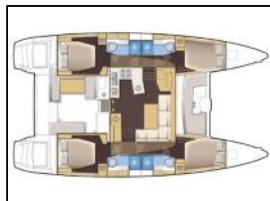

## Katamaran Lagoon 450 F Aeolian Dream

Yacht ID:	14177
Yacht type:	Katamaran
Yacht:	<a href="#">Lagoon 450 F Aeolian Dream</a>
Marina:	Griechenland / Preveza Main Port
Production year:	2018
Cabins:	4 + 2
Deposit:	4.600,00 €