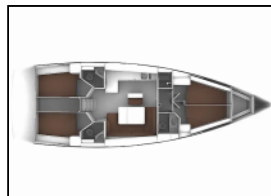

Segelyacht Bavaria Cruiser 46 Rea

Bordküche: Warmes Wasser,
Deckausrüstung: Beiboot, Bimini Top, Elektrische Ankerwinde, Sprayhood,
Interieur: Ventilatoren in allen Kabinen,
Navigation: Autopilot, Bugstrahlruder, GPS Kartenplotter,
Sicherheitsausrüstung: Sicherheitsausrüstung,
Unterhaltung: Radio CD-Spieler, Unterwasserbeleuchtung,
Yachtelektrik: Batterien, Solar Panel, USB Stecker,