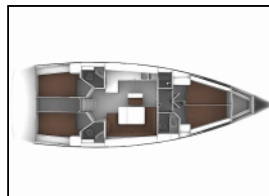

## Segelyacht Bavaria Cruiser 46 Rea

**Bordküche:** Warmes Wasser,  
**Deckausrüstung:** Beiboot, Bimini Top, Elektrische Ankerwinde, Sprayhood,  
**Interieur:** Ventilatoren in allen Kabinen,  
**Navigation:** Autopilot, Bugstrahlruder, GPS Kartenplotter,  
**Sicherheitsausrüstung:** Sicherheitsausrüstung,  
**Unterhaltung:** Radio CD-Spieler, Unterwasserbeleuchtung,  
**Yachtelektrik:** Batterien, Solar Panel, USB Stecker,