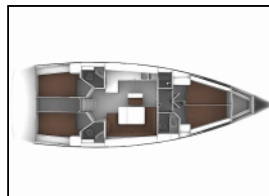

Segelyacht Bavaria Cruiser 46 Rea

Bordküche: Warmes Wasser,
Deckausrüstung: Beiboot, Bimini Top, Elektrische Ankerwinde, Sprayhood,
Interieur: Ventilatoren in allen Kabinen,
Navigation: Autopilot, Bugstrahlruder, GPS Kartenplotter,
Sicherheitsausrüstung: Sicherheitsausrüstung,
Unterhaltung: Radio CD-Spieler, Unterwasserbeleuchtung,
Yachtelektrik: Batterien, Solar Panel, USB Stecker,