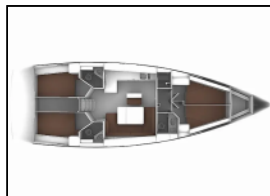

Segelyacht Bavaria Cruiser 46 Rea

Bordküche: Warmes Wasser,
Deckausrüstung: Beiboot, Bimini Top, Elektrische Ankerwinde, Sprayhood,
Interieur: Ventilatoren in allen Kabinen,
Navigation: Autopilot, Bugstrahlruder, GPS Kartenplotter,
Sicherheitsausrüstung: Sicherheitsausrüstung,
Unterhaltung: Radio CD-Spieler, Unterwasserbeleuchtung,
Yachtelektrik: Batterien, Solar Panel, USB Stecker,