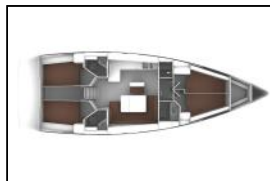

## Segelyacht Bavaria Cruiser 46 Wanderlust

Yacht ID:	14114
Yacht type:	Segelyacht
Yacht:	<a href="#">Bavaria Cruiser 46 Wanderlust</a>
Marina:	Griechenland / Palairos
Production year:	2016
Cabins:	4
Deposit:	3.000,00 €