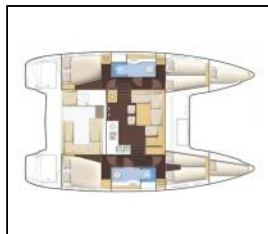

Katamaran Lagoon 400 S2 Lady Dom

Yacht ID:

Yacht type:

Yacht:

Marina:

Production year:

Cabins:

Deposit:

14093

Katamaran

[Lagoon 400 S2 Lady Dom](#)

Griechenland / Nikiti

2015

4 + 2

3.000,00 €

Bordküche: Backofen, Kühlschrank, Mikrowelle, Pantryausrüstung, Warmes Wasser,

Deckausrüstung: Außenborder, Badeleiter, Beiboot, Elektrische Ankerwinde, Gangway, Hard Top Bimini, Hauptanker, Heckdusche, Sprayhood,

Interieur: Elektrische Toilette,

Navigation: AIS, Autopilot, Compass, Echolot, GPS, GPS Kartenplotter - Cockpit, Logge, Windex, Windmesser,