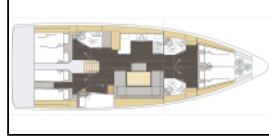

## Segelyacht Bavaria C46 Rib Eye

Yacht ID:	14008
Yacht type:	Segelyacht
Yacht:	<a href="#">Bavaria C46 Rib Eye</a>
Marina:	Kroatien / Marina Mandalina, Sibenik
Production year:	2025
Cabins:	5
Deposit:	3.000,00 €

**Bordküche:** Kühlschrank, Warmes Wasser,  
**Deckausrüstung:** Absenkbarer Cockpittisch, Anchor winch remote control, Beiboot, Bimini Top, Cockpit Kühlschrank, Cockpit Licht, Elektrische Ankerwinde, Falzen Cockpittisch, Grill im Cockpit, Heckdusche, Hydraulische Hebe Badeplattform, Sprayhood, Teak im Cockpit,  
**Interieur:** Indirekte Beleuchtung in Kabinen und Salon,  
**Navigation:** Autopilot, Bugstrahlruder, Depthsounder, GPS Kartenplotter - Cockpit, Tachometer, Wind/Geschwindigkeits/Tiefeninstrumente, Windmesser,  
**Segel:** Electric main sail winch, Self tailing Genoa winch,  
**Sicherheitsausrüstung:** UKW Funk,  
**Unterhaltung:** Außenlautsprecher, FUSION sound system, TV,  
**Yachtelektrik:** Inverter,