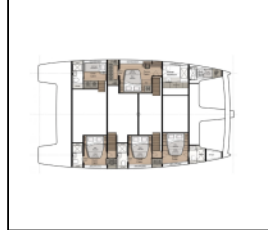

## Katamaran Sunreef 60 Ahalya

Yacht ID:	14002
Yacht type:	Katamaran
Yacht:	<a href="#">Sunreef 60 Ahalya</a>
Marina:	Kroatien / Marina Kastela
Production year:	2025
Cabins:	4 + 2
Deposit:	0,00 €

**Bordküche:** Backofen, Druckwassersystem, Eiswürfelmaschine, Gas-Kocher, Kühlschrank, Mikrowelle, Spüle, Spülmaschine, Wine cooler,  
**Deckausrüstung:** Badeleiter, Badeplattform, Bimini Top, Cockpit Kühlschrank, Flybridge, Heckdusche, Kamera, Sprayhood, Sun awning (aft and forward), Teak im Cockpit, Teakdeck, Tender, Thermal camera,  
**Interieur:** Waschtrockner,  
**Komfort:** Cockpit Kissen,  
**Navigation:** AIS, Autopilot, Bugstrahlruder, Faltpropeller, GPS Kartenplotter, Komplette Navigationsausrüstung, Radar, Wind/Geschwindigkeits/Tiefeninstrumente,  
**Segel:** Elektrische Genua Winde, Elektrische Winsch, Gennaker, Genua, Square top main sail,  
**Sicherheitsausrüstung:** Fäkalientank, Search light, UKW Funk,  
**Unterhaltung:** Angel, Außenlautsprecher, AUX Input, Beach Fun Pack, Blue Ray reader, Bluetooth player, Brettspiele, DVD player, Floating mats, Indoor-Lautsprecher, Kayak tandem, Kneebord, SAT TV, Schnorchelausrüstung, Sound System, Stand up paddle (SUP), Tube ring, TV, Wakeboard, Wasserski, Wasserski für kinder, Water tube, Wi-Fi Internet,  
**Yachtelektrik:** DSC station, E-Landanschluss 220 V, Generator, Heizung, Inverter, Klimaanlage, Ladegerät, Service Batterien, Shore Netzkabel, Starterbatterie, USB Stecker, Wasserkocher, Wassermacher - desalinator,  
**Zusätzlich:** Grey Water Tank,