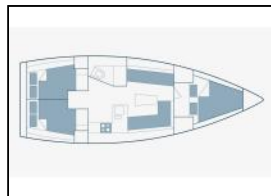

## Segelyacht Bavaria Cruiser 37 Mapalimi

Yacht ID: 13932  
Yacht type: Segelyacht  
Yacht: [Bavaria Cruiser 37 Mapalimi](#)

Marina: Kroatien / Marina Mandalina, Sibenik  
Production year: 2017  
Cabins: 3  
Deposit: 2.000,00 €