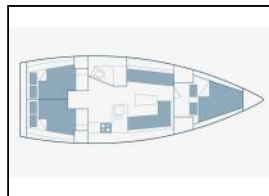

Segelyacht Bavaria Cruiser 37 Mapalimi

Yacht ID:

13932

Yacht type:

Segelyacht

Yacht:

[Bavaria Cruiser 37 Mapalimi](#)

Marina:

Kroatien / Marina Mandalina, Sibenik

Production year:

2017

Cabins:

3

Deposit:

2.000,00 €

Bordküche: Kühlschrank, Warmes Wasser,