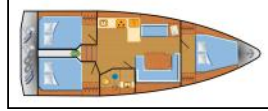

Segelyacht Bavaria C38 Levante

Yacht ID:	13925
Yacht type:	Segelyacht
Yacht:	Bavaria C38 Levante
Marina:	Spanien / Palma de Mallorca, Marina Naviera Balear
Production year:	2023
Cabins:	3
Deposit:	3.000,00 €