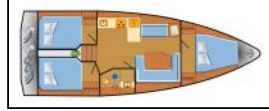

Segelyacht Bavaria C38 Levante

Yacht ID:	13925
Yacht type:	Segelyacht
Yacht:	Bavaria C38 Levante
Marina:	Spanien / Palma de Mallorca, Marina Naviera Balear
Production year:	2023
Cabins:	3
Deposit:	3.000,00 €