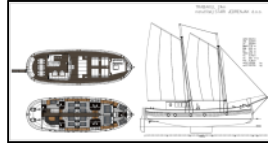

Gulet Green Ray Green Ray

Deckausrüstung: Beiboot mit Außenborder,
Unterhaltung: Donut, eFoil, Kayak tandem, Stand up paddle (SUP), Wakeboard, Wasserski,
Yachtelektrik: Generator, Klimaanlage,

Yacht ID:	13924
Yacht type:	Gulet
Yacht:	Green Ray Green Ray
Marina:	Kroatien / Split Harbour
Production year:	2019
Cabins:	6
Deposit:	0,00 €