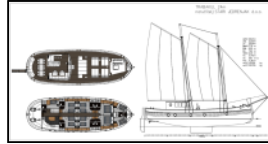

## Gulet Green Ray Green Ray

**Deckausrüstung:** Beiboot mit Außenborder,  
**Unterhaltung:** Donut, eFoil, Kayak tandem, Stand up paddle (SUP), Wakeboard, Wasserski,  
**Yachtelektrik:** Generator, Klimaanlage,

Yacht ID:	13924
Yacht type:	Gulet
Yacht:	<a href="#">Green Ray Green Ray</a>
Marina:	Kroatien / Split Harbour
Production year:	2019
Cabins:	6
Deposit:	0,00 €