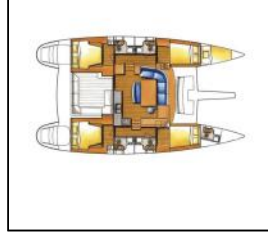

## Katamaran Lagoon 440 Enjala

Yacht ID:	13897
Yacht type:	Katamaran
Yacht:	<a href="#">Lagoon 440 Enjala</a>
Marina:	Italien / Marina di San Vincenzo Toscana
Production year:	2010
Cabins:	5
Deposit:	3.500,00 €