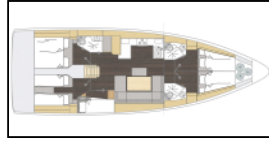

Segelyacht Bavaria C46 Princess Laura

Yacht ID:	13875
Yacht type:	Segelyacht
Yacht:	Bavaria C46 Princess Laura
Marina:	Kroatien / Marina Punat, Krk
Production year:	2025
Cabins:	5
Deposit:	2.000,00 €

Bordküche: Backofen, Gas-Kocher, Gasflasche, Kühlschrank, Pantryausrüstung, Spüle, Warmes Wasser,
Deckausrüstung: Auxiliary Anker (Reserve Anker), Badeleiter, Badeplattform, Beiboot, Beiboot Pumpe, Bilgenpumpe - Manuell, Bimini Top, Bootshaken, Bootsmannstuhl, Cockpit Kühlschrank, Cockpittisch mit Licht, Deckschrubber (deckbürste), Dieselkanister, Elektrische Ankerwinde, Fender, Festmacher, Gangway, Griller im Cockpit, Hauptanker, Heckdusche, Impeller, Kugelfender, Kunststoff-Eimer (Pütz), Schwamm, Seitliche Tür zum Einsteigen, Sprayhood, Springleine, Teak im Cockpit, Treibanker, Wasserschlauch, Winschkurbeln,
Interieur: Barometer, Eiche Innenraum, Elektrische Toilette, Innendusche, Kleiderbügel, Polsterung, Schiffsdokumente, Schiffsuhr, Yacht Schlüssel,
Komfort: Bettwäsche, Cockpit Kissen, Decken, Polster,
Navigation: Autopilot, Bugstrahlruder, Composite Steuerrad, CRO Flagge, Echolot, Fernglas, Fernglas mit Peilkompass, GPS Kartenplotter - Cockpit, Hafenhandbücher, Handpeilkompass, LED Positionslichter, Logge/Lot/Speed/Wind, Navigationsset, Radarreflektor, Seekarten und nautische Reiseführer, Tridata, Windmesser,
Sicherheitsausrüstung: Automatische Schwimmweste, Day shapes / signals, Erste-Hilfe-Kit (Bordapotheke), Fäkalientank, Feuerlöscher, Handlampe, Lifebelts, Nebelhorn, Notpinne, Rettungsring mit Licht, Seenotsignale, Thermische Anzüge, UKW Funk, Werkzeugset,
Unterhaltung: Außenlautsprecher, Bluetooth player, FUSION sound system, mp3 player, Radio, USB,
Yachtelektrik: E-Landanschluss 220 V, elektrische Bilgenpumpe, Heizung, Klimaanlage, Ladegerät, Service Batterien, Solar Panel, Starterbatterie, Steckdose 220V, 12 V,