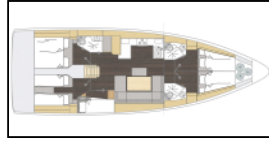

Segelyacht Bavaria C46 Princess Laura

Yacht ID:	13875
Yacht type:	Segelyacht
Yacht:	Bavaria C46 Princess Laura
Marina:	Kroatien / Marina Punat, Krk
Production year:	2025
Cabins:	5
Deposit:	2.000,00 €

Bordküche: Backofen, Gas-Kocher, Gasflasche, Kühlschrank, Pantryausrüstung, Spüle, Warmes Wasser,
Deckausrüstung: Auxiliary Anker (Reserve Anker), Badeleiter, Badeplattform, Beiboot, Beiboot Pumpe, Bilgenpumpe - Manuell, Bimini Top, Bootshaken, Bootsmannstuhl, Cockpit Kühlschrank, Cockpittisch mit Licht, Deckschrubber (deckbürste), Dieselkanister, Elektrische Ankerwinde, Fender, Festmacher, Gangway, Grill im Cockpit, Hauptanker, Heckdusche, Impeller, Kugelfender, Kunststoff-Eimer (Pütz), Schwamm, Seitliche Tür zum Einsteigen, Sprayhood, Springleine, Teak im Cockpit, Treibanker, Wasserschlauch, Winschkurbeln,
Interieur: Barometer, Eiche Innenraum, Elektrische Toilette, Innendusche, Kleiderbügel, Polsterung, Schiffsdokumente, Schiffsuhr, Yacht Schlüssel,
Komfort: Bettwäsche, Cockpit Kissen, Decken, Polster,
Navigation: Autopilot, Bugstrahlruder, Composite Steuerrad, CRO Flagge, Echolot, Fernglas, Fernglas mit Peilkompass, GPS Kartenplotter - Cockpit, Hafenhandbücher, Handpeilkompass, LED Positionslichter, Logge/Lot/Speed/Wind, Navigationsset, Radarreflektor, Seekarten und nautische Reiseführer, Tridata, Windmesser,
Sicherheitsausrüstung: Automatische Schwimmweste, Day shapes / signals, Erste-Hilfe-Kit (Bordapotheke), Fäkalientank, Feuerlöscher, Handlampe, Lifebelts, Nebelhorn, Notpinne, Rettungsring mit Licht, Seenotsignale, Thermische Anzüge, UKW Funk, Werkzeugset,
Unterhaltung: Außenlautsprecher, Bluetooth player, FUSION sound system, mp3 player, Radio, USB,
Yachtelektrik: E-Landanschluss 220 V, elektrische Bilgenpumpe, Heizung, Klimaanlage, Ladegerät, Service Batterien, Solar Panel, Starterbatterie, Steckdose 220V, 12 V,