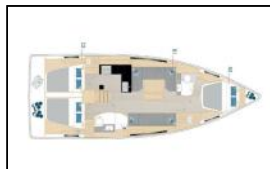

Segelyacht Hanse 410 Taja

Yacht ID:	13861
Yacht type:	Segelyacht
Yacht:	Hanse 410 Taja
Marina:	Kroatien / Marina Pirovac
Production year:	2025
Cabins:	3
Deposit:	2.200,00 €

Deckausrüstung: Absenkbarer Cockpittisch, Anker Delta, Bimini Top, Cockpit portlight, Cockpittisch, Elektrische Ankerwinde, Fender, Festmacher, Heckdusche, Klampen, Sprayhood, Steuermann Stuhl, Teak im Cockpit, Winskurbeln,