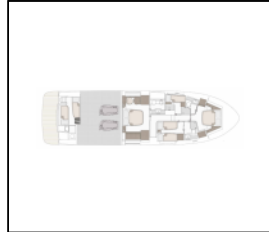

Motoryacht Azimut Magellano 66 Moon light

Yacht ID:	13838
Yacht type:	Motoryacht
Yacht:	Azimut Magellano 66 Moon light
Marina:	Kroatien / Sukosan, D-Marin Dalmacija Marina
Production year:	2024
Cabins:	4 + 1
Deposit:	5.000,00 €