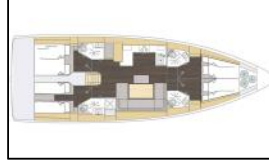

Segelyacht Bavaria C46 Sabina

Yacht ID:	13806
Yacht type:	Segelyacht
Yacht:	Bavaria C46 Sabina
Marina:	Kroatien / Marina Tehnomont Veruda, Pula
Production year:	2025
Cabins:	4
Deposit:	2.500,00 €

Bordküche: Backofen, Gas-Kocher, Gasflasche, Kühlschrank, NESPRESSO Kaffeemaschine, Pantryausrüstung, Spüle, Warmes Wasser,

Deckausrüstung: Auxiliary Anker (Reserve Anker), Badeleiter, Badeplattform, Beiboot, Beiboot Pumpe, Bilgenpumpe - Manuell, Bimini Top, Bootshaken, Bootsmannstuhl, Cockpit Kühlschrank, Cockpittisch mit Licht, Deckschrubber (deckbürste), Dieselkanister, Elektrische Ankerwinde, Fender, Festmacher, Gangway, Griller im Cockpit, Hauptanker, Heckdusche, Impeller, Keilriemen, Ölfilter, Kugelfender, Kunststoff-Eimer (Pütz), Schwamm, Seitliche Tür zum Einsteigen, Sprayhood, Springleine, Teakholz im Cockpit, Treibanker, Wasserschlauch, Winskurbeln,