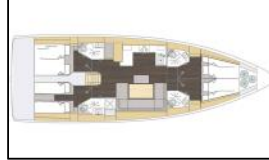

## Segelyacht Bavaria C46 Sabina

Yacht ID:	13806
Yacht type:	Segelyacht
Yacht:	<a href="#">Bavaria C46 Sabina</a>
Marina:	Kroatien / Marina Tehnomont Veruda, Pula
Production year:	2025
Cabins:	4
Deposit:	2.500,00 €