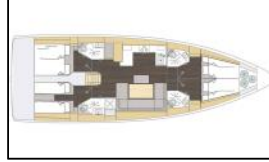

## Segelyacht Bavaria C46 Sabina

Yacht ID:	13806
Yacht type:	Segelyacht
Yacht:	<a href="#">Bavaria C46 Sabina</a>
Marina:	Kroatien / Marina Tehnomont Veruda, Pula
Production year:	2025
Cabins:	4
Deposit:	2.500,00 €