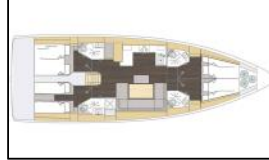

Segelyacht Bavaria C46 Sabina

Yacht ID:	13806
Yacht type:	Segelyacht
Yacht:	Bavaria C46 Sabina
Marina:	Kroatien / Marina Tehnomont Veruda, Pula
Production year:	2025
Cabins:	4
Deposit:	2.500,00 €

Bordküche: Backofen, Gas-Kocher, Gasflasche, Kühlschrank, NESPRESSO Kaffeemaschine, Pantryausrüstung, Spüle, Warmes Wasser,

Deckausrüstung: Auxiliary Anker (Reserve Anker), Badeleiter, Badeplattform, Beiboot, Beiboot Pumpe, Bilgenpumpe - Manuell, Bimini Top, Bootshaken, Bootsmannstuhl, Cockpit Kühlschrank, Cockpittisch mit Licht, Deckschrubber (deckbürste), Dieselkanister, Elektrische Ankerwinde, Fender, Festmacher, Gangway, Griller im Cockpit, Hauptanker, Heckdusche, Impeller, Keilriemen, Ölfilter, Kugelfender, Kunststoff-Eimer (Pütz), Schwamm, Seitliche Tür zum Einsteigen, Sprayhood, Springleine, Teak im Cockpit, Treibanker, Wasserschlauch, Winskurbeln,