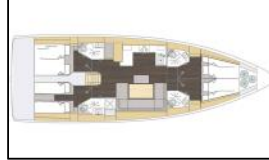

Segelyacht Bavaria C46 Sabina

Yacht ID:	13806
Yacht type:	Segelyacht
Yacht:	Bavaria C46 Sabina
Marina:	Kroatien / Marina Tehnomont Veruda, Pula
Production year:	2025
Cabins:	4
Deposit:	2.500,00 €

Bordküche: Backofen, Gas-Kocher, Gasflasche, Kühlschrank, NESPRESSO Kaffeemaschine, Pantryausrüstung, Spüle, Warmes Wasser,

Deckausrüstung: Auxiliary Anker (Reserve Anker), Badeleiter, Badeplattform, Beiboot, Beiboot Pumpe, Bilgenpumpe - Manuell, Bimini Top, Bootshaken, Bootsmannstuhl, Cockpit Kühlschrank, Cockpittisch mit Licht, Deckschrubber (deckbürste), Dieselkanister, Elektrische Ankerwinde, Fender, Festmacher, Gangway, Griller im Cockpit, Hauptanker, Heckdusche, Impeller, Keilriemen, Ölfilter, Kugelfender, Kunststoff-Eimer (Pütz), Schwamm, Seitliche Tür zum Einsteigen, Sprayhood, Springleine, Teak im Cockpit, Treibanker, Wasserschlauch, Winschkurbeln,