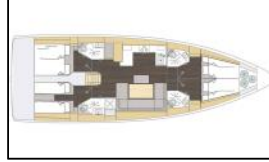

Segelyacht Bavaria C46 Freja

Yacht ID:	13805
Yacht type:	Segelyacht
Yacht:	Bavaria C46 Freja
Marina:	Kroatien / Marina Tehnomont Veruda, Pula
Production year:	2025
Cabins:	4
Deposit:	2.500,00 €

Bordküche: Backofen, Gas-Kocher, Gasflasche, Kühlschrank, NESPRESSO Kaffeemaschine, Pantryausrüstung, Spüle, Warmes Wasser,

Deckausrüstung: Auxiliary Anker (Reserve Anker), Badeleiter, Badeplattform, Beiboot, Beiboot Pumpe, Bilgenpumpe - Manuell, Bimini Top, Bootshaken, Bootsmannstuhl, Cockpit Kühlschrank, Cockpittisch mit Licht, Deckschrubber (deckbürste), Dieselkanister, Elektrische Ankerwinde, Fender, Festmacher, Gangway, Griller im Cockpit, Hauptanker, Heckdusche, Impeller, Keilriemen, Ölfilter, Kugelfender, Kunststoff-Eimer (Pütz), Schwamm, Seitliche Tür zum Einsteigen, Sprayhood, Springleine, Teak im Cockpit, Treibanker, Wasserschlauch, Winschkurbeln,