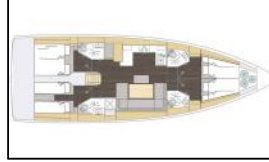

Segelyacht Bavaria C46 Freja

Yacht ID:	13805
Yacht type:	Segelyacht
Yacht:	Bavaria C46 Freja
Marina:	Kroatien / Marina Tehnomont Veruda, Pula
Production year:	2025
Cabins:	4
Deposit:	2.500,00 €

Bordküche: Backofen, Gas-Kocher, Gasflasche, Kühlschrank, NESPRESSO Kaffeemaschine, Pantryausrüstung, Spüle, Warmes Wasser,

Deckausrüstung: Auxiliary Anker (Reserve Anker), Badeleiter, Badeplattform, Beiboot, Beiboot Pumpe, Bilgenpumpe - Manuell, Bimini Top, Bootshaken, Bootsmannstuhl, Cockpit Kühlschrank, Cockpittisch mit Licht, Deckschrubber (deckbürste), Dieselkanister, Elektrische Ankerwinde, Fender, Festmacher, Gangway, Griller im Cockpit, Hauptanker, Heckdusche, Impeller, Keilriemen, Ölfilter, Kugelfender, Kunststoff-Eimer (Pütz), Schwamm, Seitliche Tür zum Einsteigen, Sprayhood, Springleine, Teakholz im Cockpit, Treibanker, Wasserschlauch, Winschkurbeln,

Interieur: Barometer, Eiche Innenraum, Elektrische Toilette, Innendusche, Kleiderbügel, Polsterung, Schiffsdokumente, Schiffsuhr, Yacht Schlüssel,

Komfort: Bettwäsche, Cockpit Kissen, Decken, Polster,
Navigation: Autopilot, Bugstrahlruder, CRO Flagge, Echolot, Fernglas, Fernglas mit Peilkompass, GPS Kartenplotter - Cockpit, Hafenhandbücher, Handpeilkompass, LED Positionslichter, Logge/Lot/Speed/Wind, Navigationsset, Radarreflektor, Seekarten und nautische Reiseführer, Tridata, Windmesser,

Sicherheitsausrüstung: Day shapes / signals, Erste-Hilfe-Kit (Bordapotheke), Fäkalientank, Feuerlöscher, Handlampe, Lifebelts, Motor-Ersatzteile, Nebelhorn, Notpinne, Paddel, Rettungsring mit Licht, Schwimmwesten, Seenotsignale, Thermische Anzüge, UKW Funk, Werkzeugset,

Unterhaltung: Außenlautsprecher, Bluetooth player, FUSION sound system, mp3 player, Unterwasserbeleuchtung, USB,

Yachtelektrik: E-Landanschluss 220 V, elektrische Bilgenpumpe, Heizung, Klimaanlage, Ladegerät, Service Batterien, Solar Panel, Starterbatterie, Steckdose 220V, 12 V,